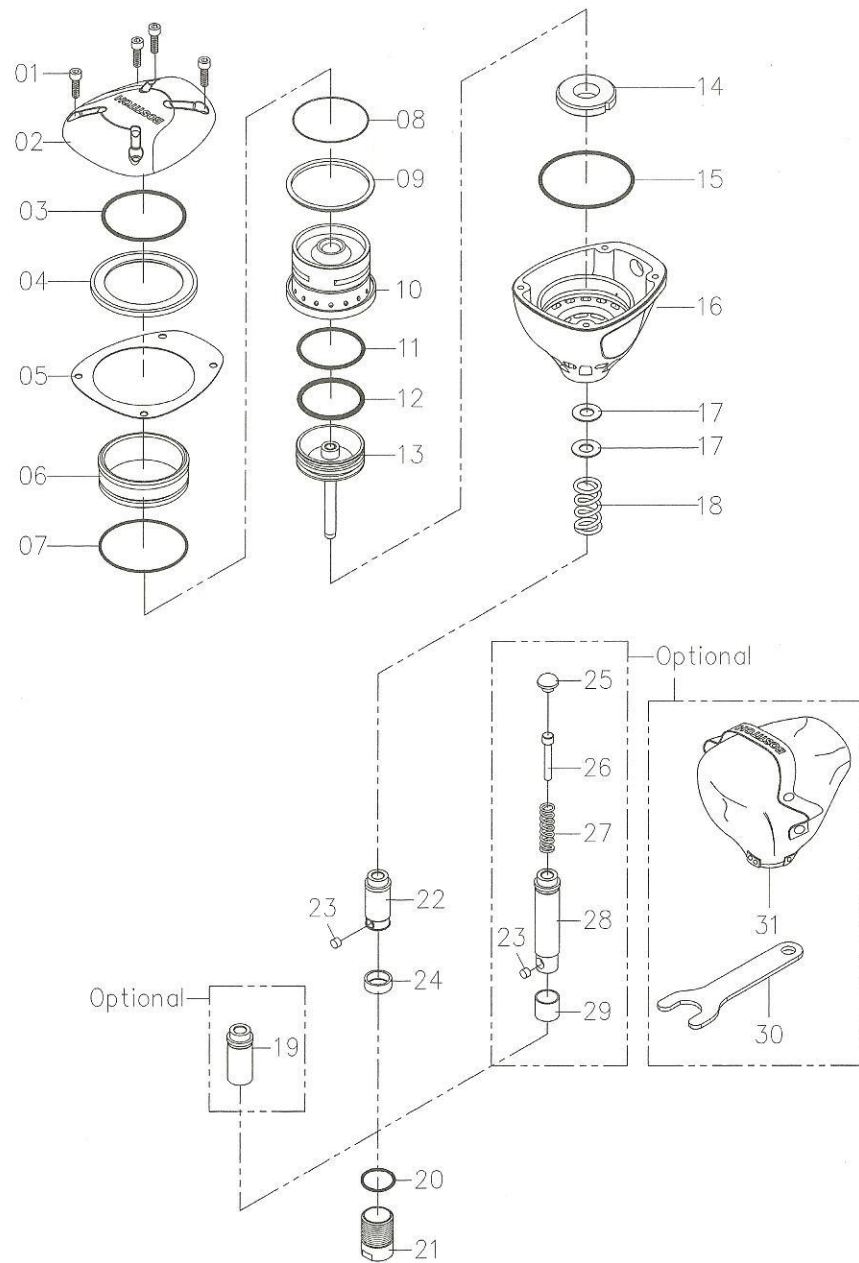

PN100K

BOSTITCH

PN100K Parts List:IP1138-2REVB 04/04

To be used with tool parts illustration:IP1138-1REVD 04/04

and operation and maintenance manual:120914

Serial number on the Tool:PN100 0237 000 and Higher

Item No	Part No.	Description	
1	S0110518100	SCREW	
2	P2020000140	CAP	
3	S06A013800	O-RING	
4	P2040000300	VALVE SEAT	
5	P2020000300	GASKET	
6	P2042000500	ASSEMBLY,CYLINDER	
7	S06Z003200	O-RING	
8	S06Z002700	O-RING	
9	P2040000800	BUMPER,VALVE	
10	P2042000700	VALVE	
11	S06A013100	O-RING	
12	S06A022300	O-RING	
13	G0201600	ASSEMBLY,DRIVER/PISTON	
14	P2040001300	BUMPER	
15	S06A014300	SEAL	
16	P2020000232	FRAME	
17	P2045203762	WASHER	
18	P2045201762	SPRING	
19	P2045201962	NOSE (L) UNIT (for large nail head)	Optional
20	S06S002000	SEAL	
21	P2045201862	GUIDE	
22	G3200200	NOSE (M) UNIT (standard)	
23	P2040003100	MAGNET	
24	P2040002900	RETAINER,MAGNET	
25	P2040003003	PLUG SAFETY	Optional
26	P2045701200	DRIVER (C)	Optional
27	P2045202762	SPRING	Optional
28	G3200300	NOSE (S) UNIT (for small nail head)	Optional
29	P2040002800	MAGNET STOPPER (S)	Optional
30	P2026300465	WERNCH	Optional
31	P2020000500	GRIP,LEATHER	Optional