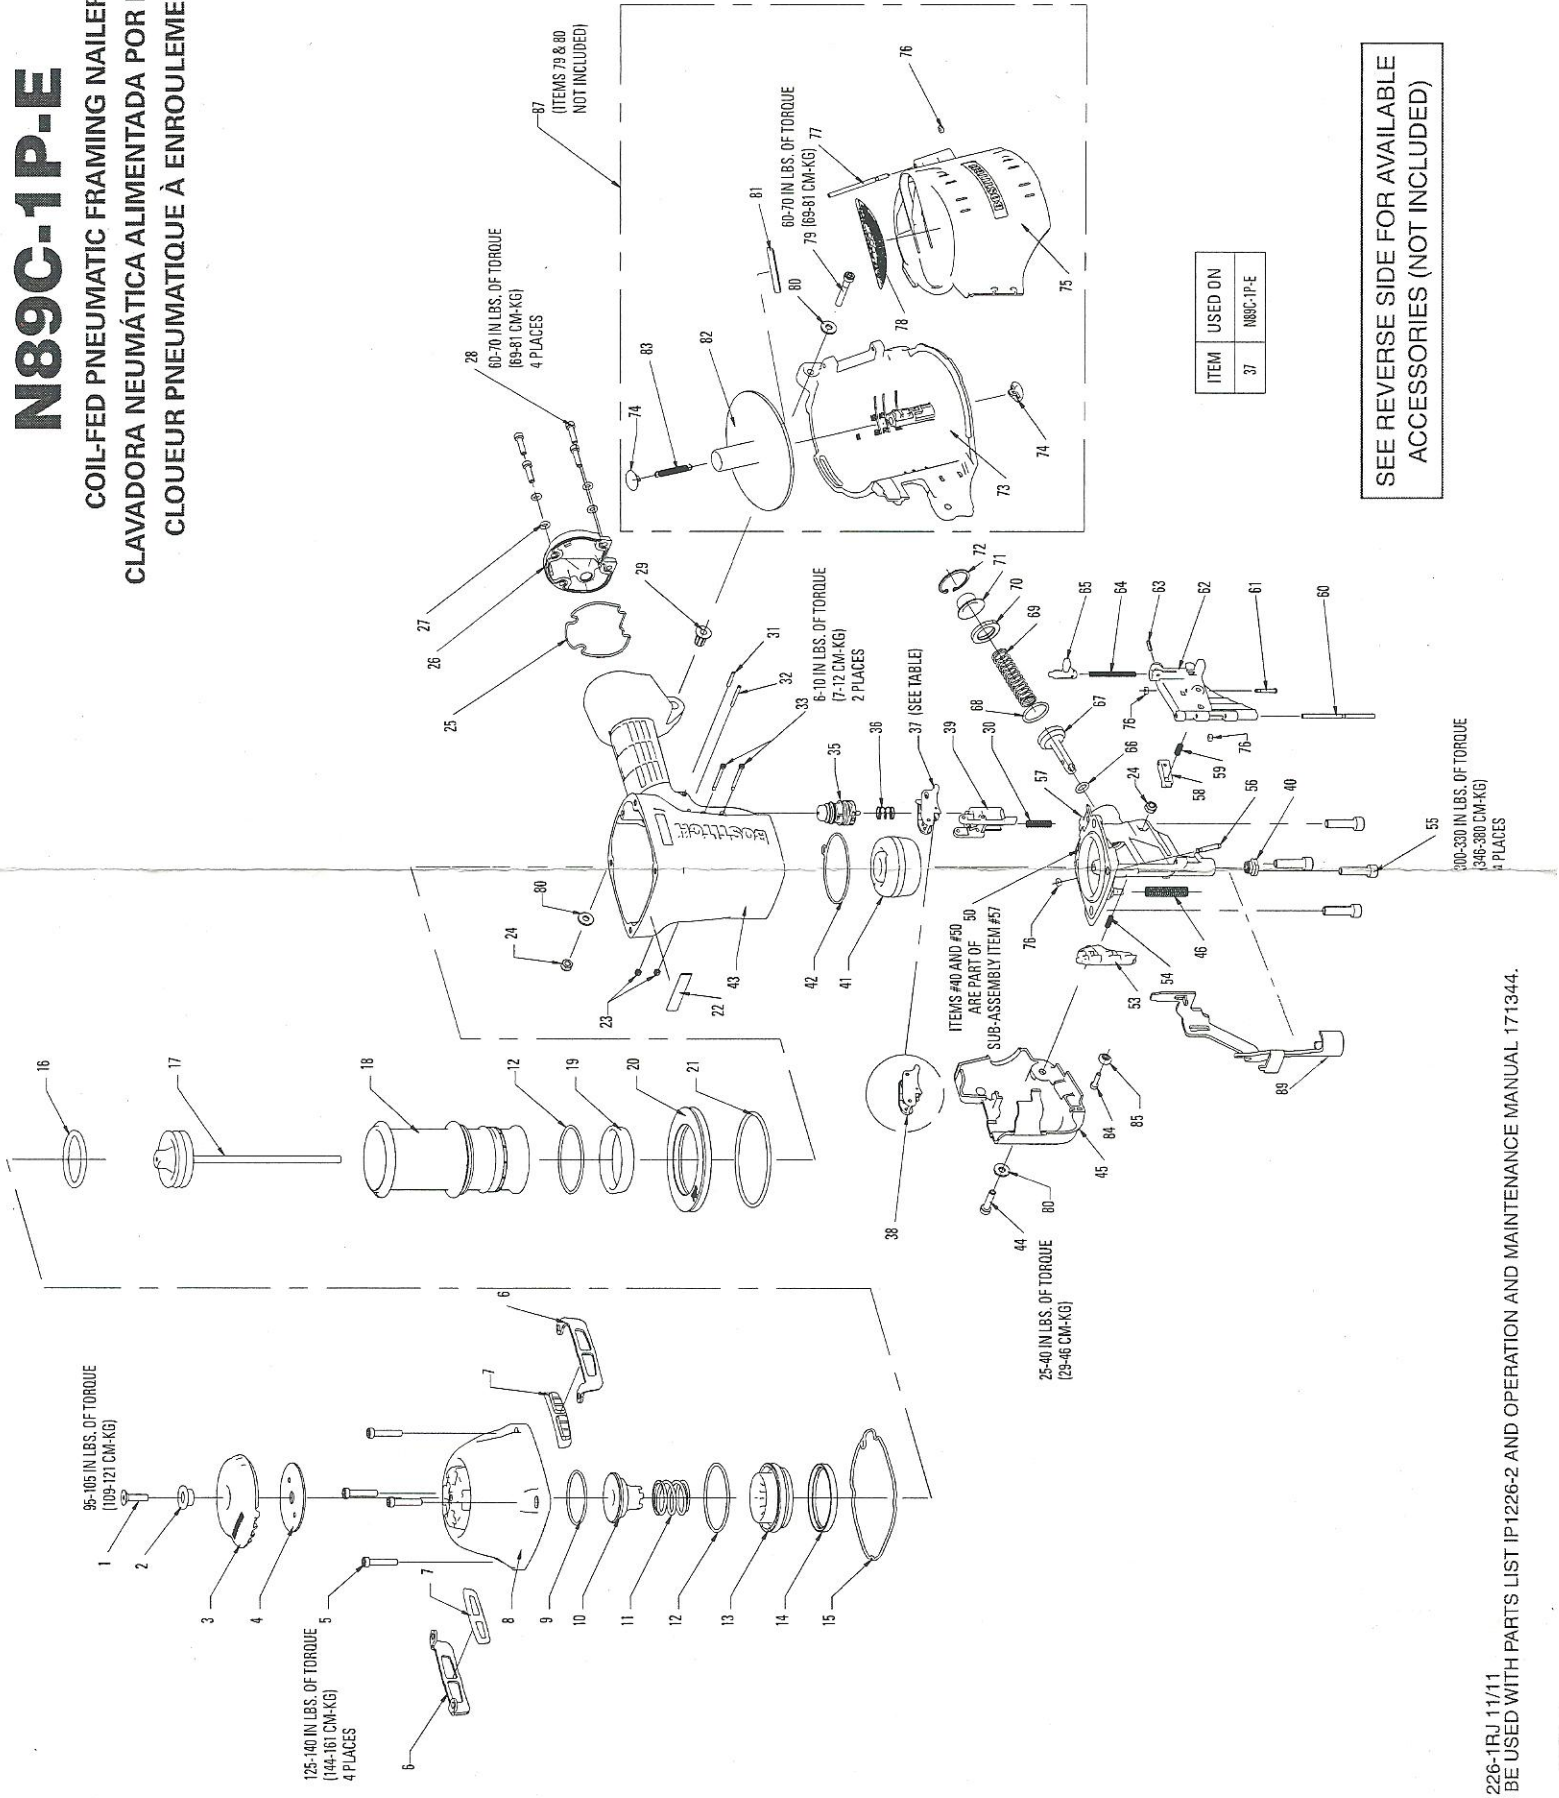

N89C-1P-E

COIL-FED PNEUMATIC FRAMING NAILER
 CLAVADORA NEUMÁTICA ALIMENTADA POR ROLLO
 CLOUEUR PNEUMATIQUE À ENROULEMENT

SEE REVERSE SIDE FOR AVAILABLE
 ACCESSORIES (NOT INCLUDED)