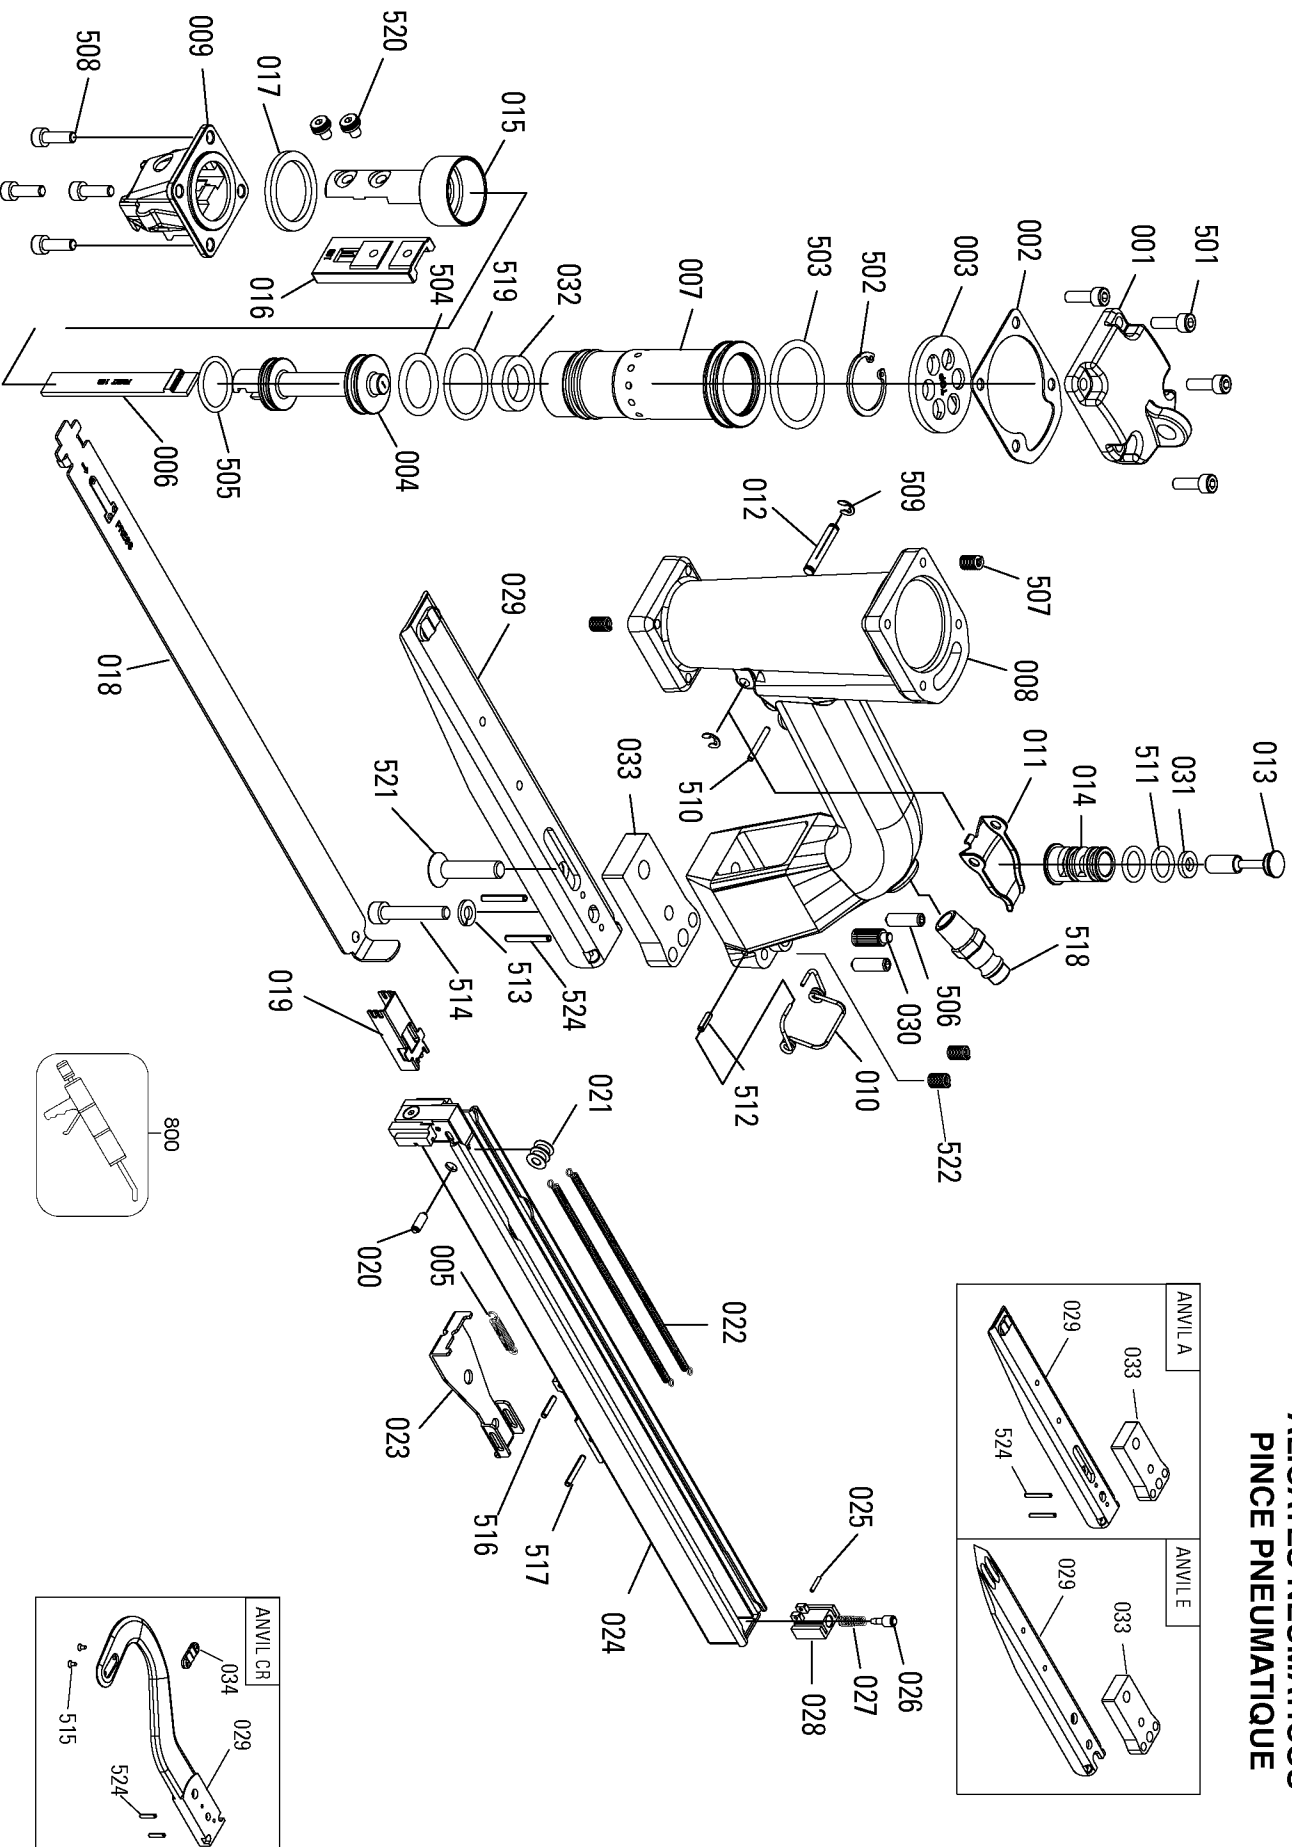

P51-10B

PNEUMATIC PLIER
 ALICATES NEUMÁTICOS
 PINCE PNEUMATIQUE

Parts List for P51-10B Type 9071000 and Higher

Item Number	Part Number	Description	Qty Required
1	A05500101	CYLINDER HEAD	1
2	A05500201	PACKING	1
3	A05500301	BUMPER	1
4	A05500401	DRIVER PISTON	1
5	A05500501	SPRING	1
6	A05500601	DRIVER	1
7	A05500701	CYLINDER	1
8	A05500801	BODY	1
9	9R189915	GUIDE	1
10	A05501001	SPRING	1
11	A05501101	TRIGGER	1
12	A05501201	ROD	1
13	A05501301	VALVE	1
14	A05501401	TUBE	1
15	A05501501	SLEEVE	1
16	A05501602	DRIVER GUIDE	1
16	A05501601	DRIVER GUIDE	1
17	A05501701	BUMPER	1
18	9R189917	COVER UNIT	1
19	A05502401	PUSHER	1
20	A05502601	ROD	1
21	A05502501	ROLLER	1
22	A05502301	SPRING	2
23	A05502701	MAGAZINE CLAMP	1
24	A05503401A	MAGAZINE SET	1
25	A05502201	ROD	1
26	A05502001	ROD	1

Item Number	Part Number	Description	Qty Required
27	A05504001	SPRING	1
28	A05502101	BLOCK	1
29	A05504701	ANVIL CR	1
29	A05503201A	ANVIL B	1
29	A05503001A	ANVIL A	1
30	A05504101	ROD	1
31	A05504201	SEAL	1
32	A05504401	PROTECTOR WASHER	1
33	A05504601	SPACER	1
34	A05503601	ANVIL C-1	1
501	BAC0605202	HEX SOC.HD.BOLT	4
502	BAF22802	C-RING	1
503	BAB035337	O-RING	1
504	BAB035214	O-RING	1
505	BAB024208	O-RING	1
506	BAC0306162	SOCKET SET SCREW	1
506	BAC0306252	SOCKET SET SCREW	1
507	BAG020502	HELI-COIL	1
508	BAC0605142	SCREW-HEX.SOC.HD.	4
509	BAF10402	E-RING	2
510	BAA025018	SPRING PIN	1
511	BAB024118	O-RING	1
512	BAA030010	SPRING PIN	1
513	BAE01062	SPRING WASHER	1
514	BAC0406202	HEX SOC.HD.BOLT	1
514	BAC0406352	HEX SOC.HD.BOLT	1
515	BAC0203062	HEX SOC HD SCR	1

Item Number	Part Number	Description	Qty Required
516	BAA025012	SPRING PIN	1
517	BAA025018	SPRING PIN	1
518	000000-00	No Longer Available	1
519	BAB026282	O-RING	1
520	BAC0605073	HEX SOC.HD.BOLT	2
521	A05505601	HEX SOC HD SCR	1
521	A05505701	HEX SOC HD SCR	1
522	BAG010602	HELI-COIL	2
524	BAA030014	SPRING PIN	1
524	BAA030024	SPRING PIN	1
800	100653	LUBE (2CC)	1
800	100679	LUBE (1LB.CAN)	1